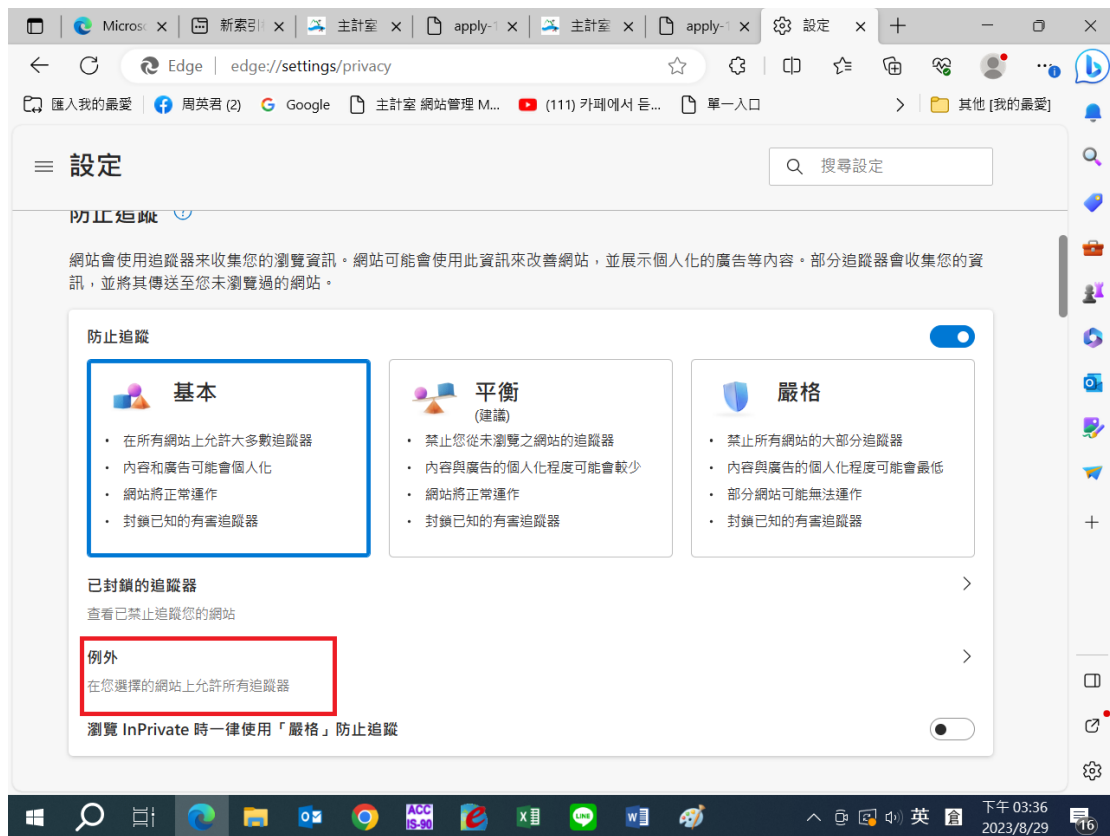

新增網路請購網站

3. <https://apply-1-account.nsysu.edu.tw/APSWIS_Q/Login_L_Q.asp> (請購主機一)
4. <https://apply-2-account.nsysu.edu.tw/APSWIS_Q/Login_L_Q.asp> (請購主機二)