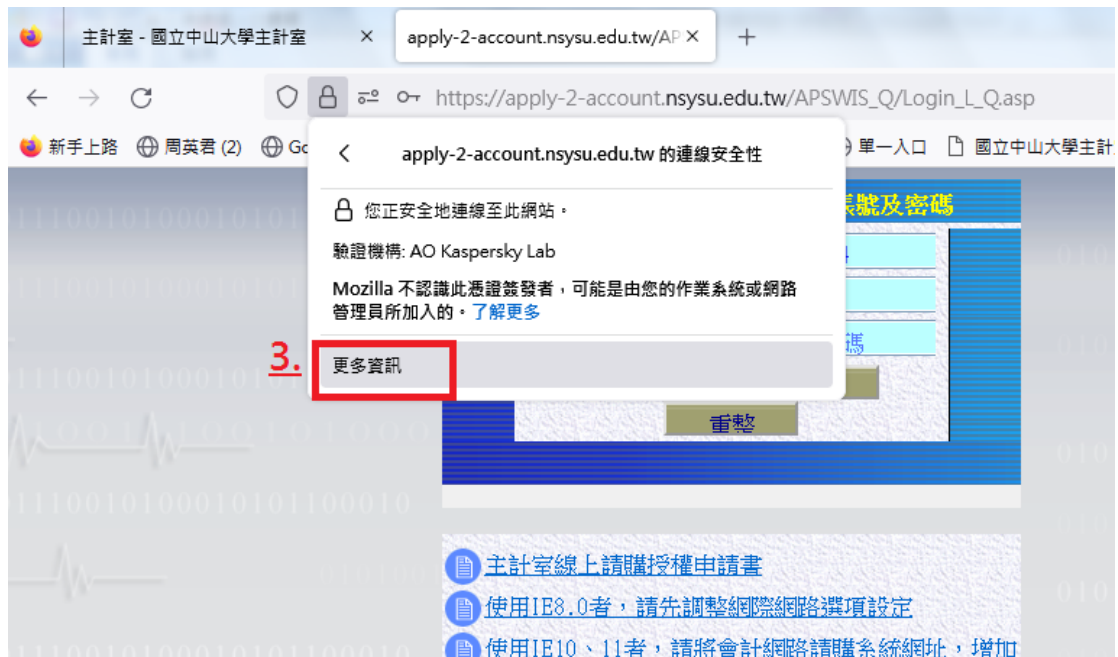

Firefox 火狐瀏覽器