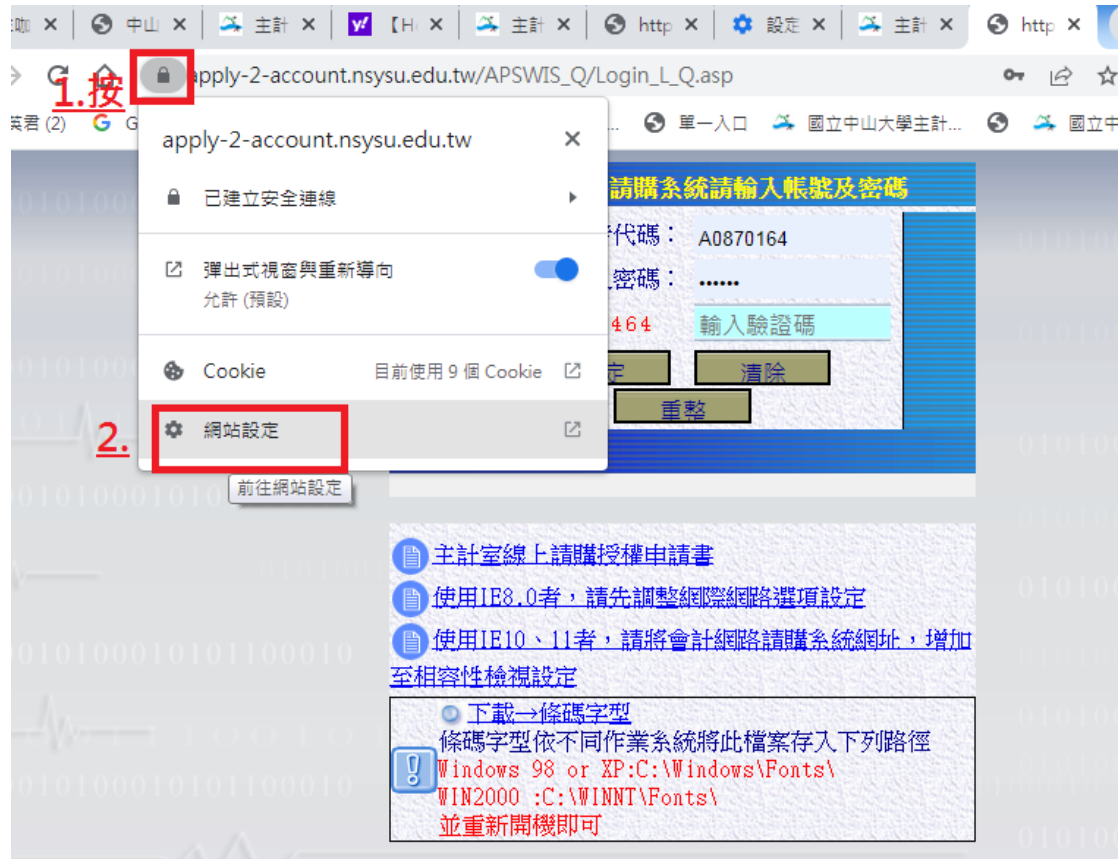

瀏覽器 調整網站彈出式視窗被封鎖允許設定

Google Chrome 網路瀏覽器

第 1 種方式

第 2 種方式